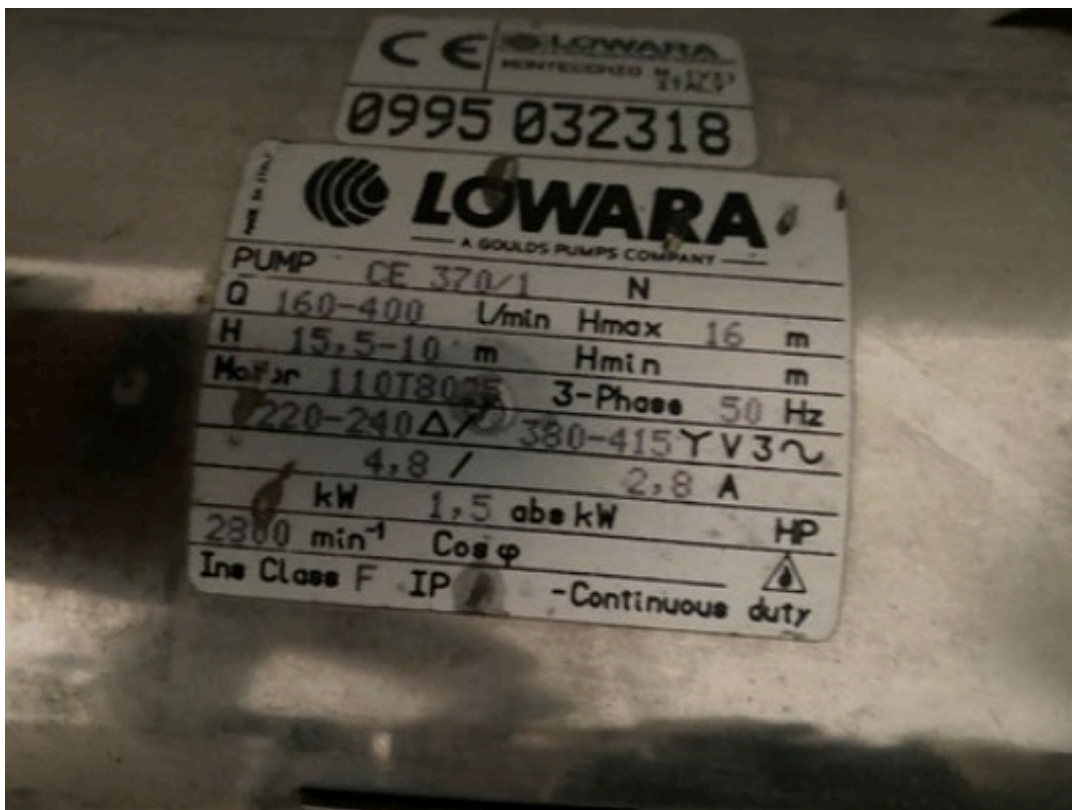

DATOS DE LAS MÁQUINAS	
Núm. de registro	49
Tipo de máquina	Bombas de agua
Marca	Lowara, Ebara
Presión (bar)	
Precio	<b>1€</b>
Descripción	Oportunidad se venden varias bombas de agua de diferente potencia. Perfecto estado de funcionamiento. Algunas sin estrenar completamente nueva.

CE LOWARA  
REGISTERED TRADE MARK  
0995 032318

**LOWARA**  
A GOULDS PUMPS COMPANY

MADE IN ITALY

PUMP	CE 370/1	N
Q	160-400 l/min	Hmax 16 m
H	15.5-10 m	Hmin m
Motor	110T8025	3-Phase 50 Hz
	220-240Δ/380-415YV3	
	4,8 /	2,8 A
	kW 1,5 abo kW	HP
	2800 min <sup>-1</sup>	Cos φ
Ins	Class F IP	-Continuous duty

**EBARA**  
MADE IN ITALY

TYPE JESX M8

Q	5-45 l/min	H 37-16 m	H max 42 m
V	230-240		H min 16 m
P2	0.6 kW/HP	0.8 Hz 50	A 3.0
P1	0.63 kW/Phase 1	min <sup>-1</sup> 2800	Tmax liquid 45°C
F	12.5	Vc 450	IP 54
Ins	C F	SI kg 6	PN° 1690080000